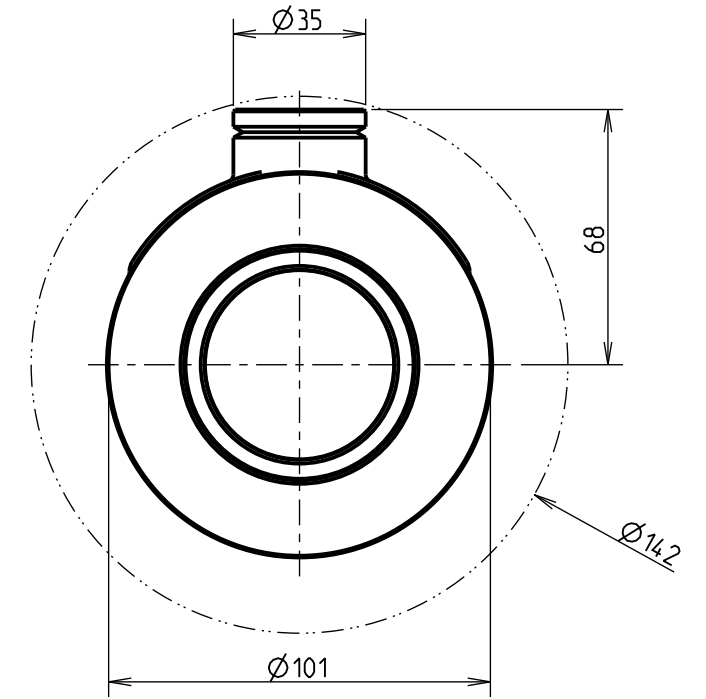

KLINGER Monoball KHO Anbohrhahn DN50 VII-AF-KFC PN40 / System Hütz & Baumgarten  
 KLINGER Monoball KHO hot tapping valve DN50 VII-AF-KFC PN40 / System Hütz & Baumgarten

Model: WOH34786-5-KHO-AB-50  
 Drawing: WOH34786-5-KHO-AB-50

Urheberschutz nach  
 Copy right acc. to  
 Droit d'auteur selon  
 ISO 16016

scale 1:2  
 weight ca. 6kg