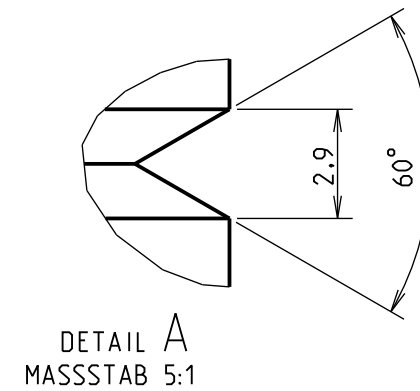

KLINGER Monoball KHO Anbohrhahn DN50 VII-AF-KFC PN40 / System Hütz & Baumgarten  
 KLINGER Monoball KHO hot tapping valve DN50 VII-AF-KFC PN40 / System Hütz & Baumgarten

Model: WOH34786-5-KHO-AB-50  
 Drawing: WOH34786-5-KHO-AB-50

Urheberschutz nach  
 Copy right acc. to  
 Droit d'auteur selon  
 ISO 16016

scale 1:2  
 weight ca. 6kg