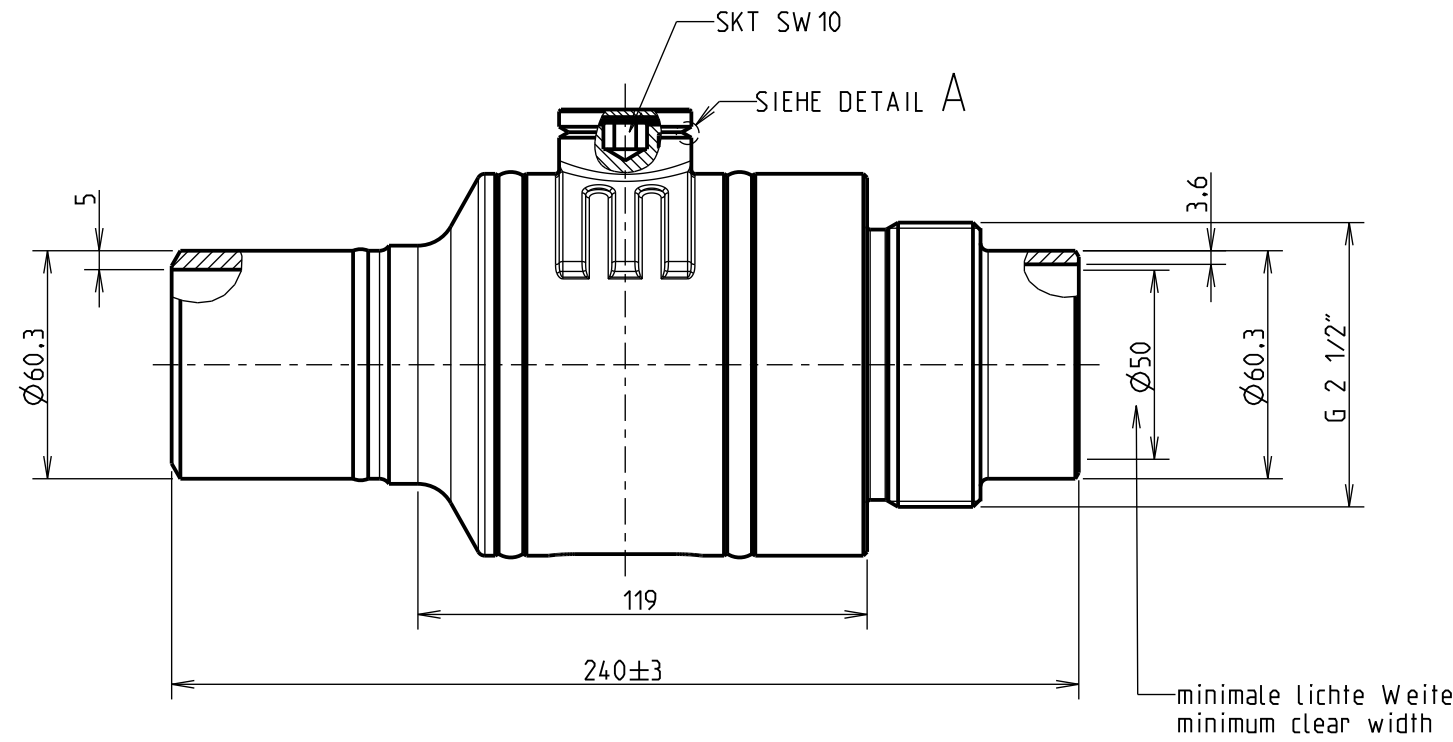

KLINGER Monoball KHO Anbohrhahn DN50 VII-AF-KFC PN40 / System Hütz & Baumgarten  
 KLINGER Monoball KHO hot tapping valve DN50 VII-AF-KFC PN40 / System Hütz & Baumgarten

Model: WOH34786-5-KHO-AB-50  
 Drawing: WOH34786-5-KHO-AB-50

Urheberschutz nach  
 Copy right acc. to  
 Droit d'auteur selon  
 ISO 16016

scale 1:2  
 weight ca. 6kg